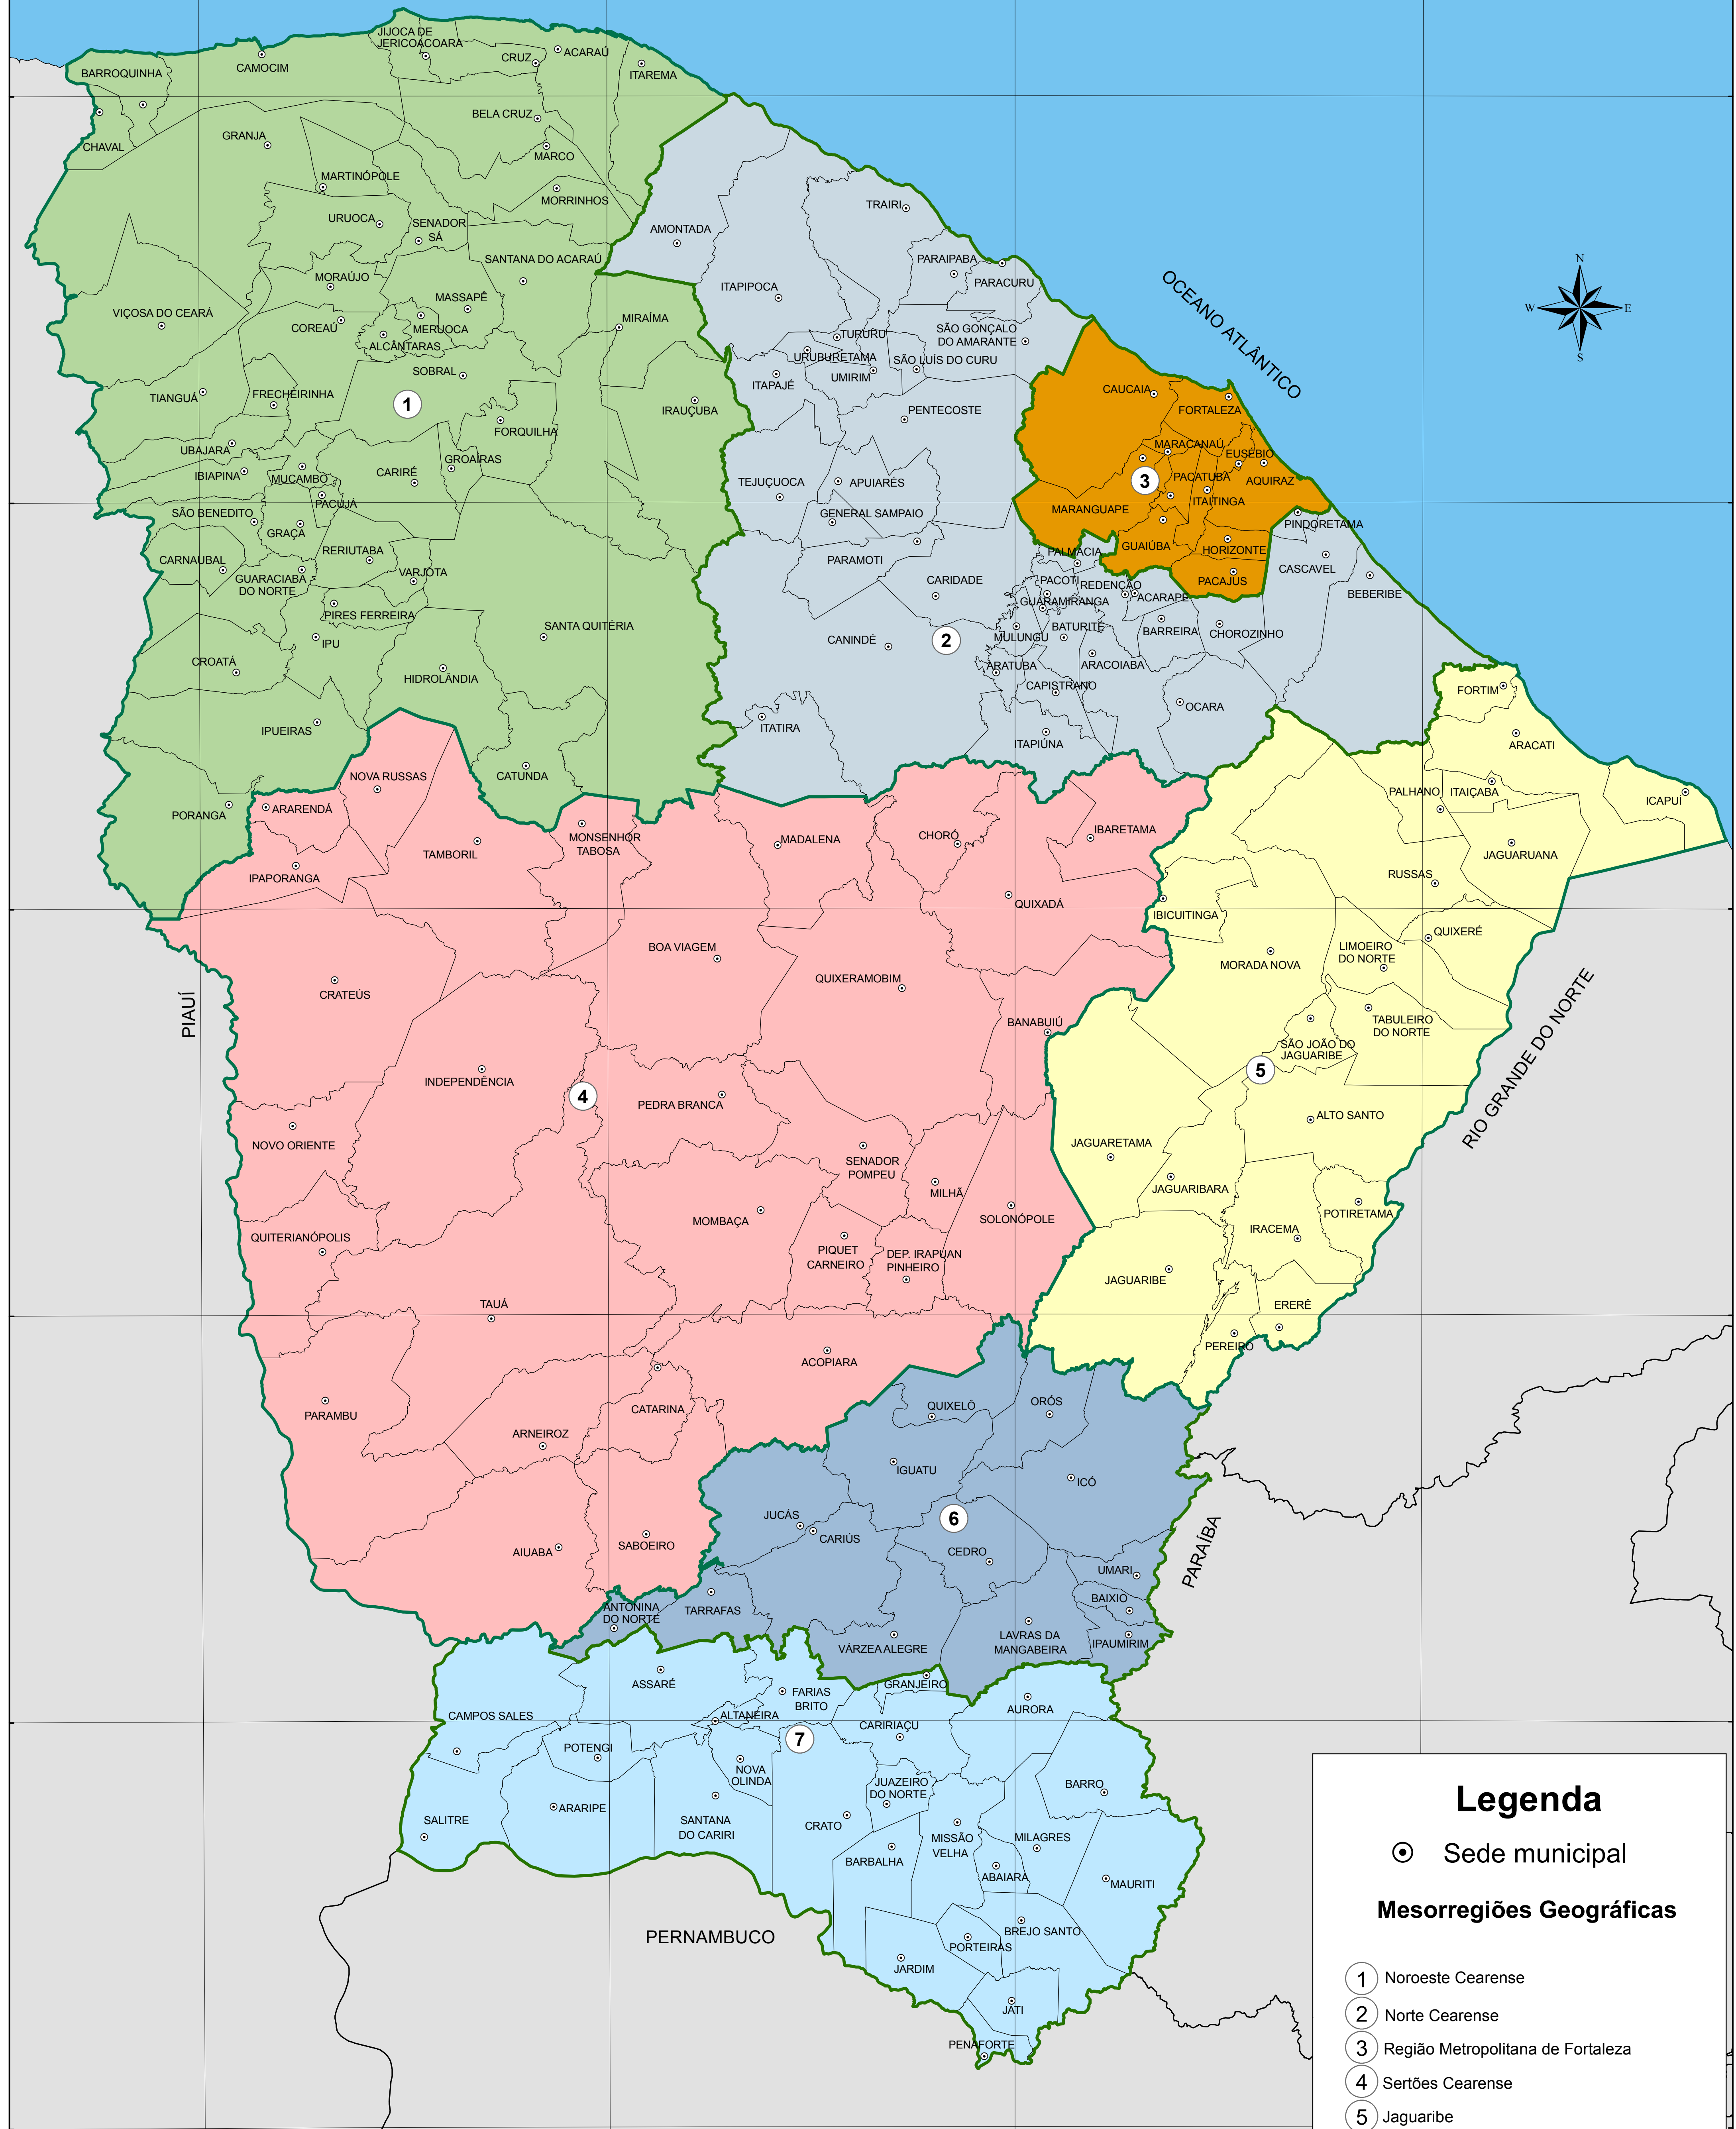

MESORREGIÕES GEOGRÁFICAS

Legenda

- Sede municipal
- Mesorregiões Geográficas**
- 1 Noroeste Cearense
- 2 Norte Cearense
- 3 Região Metropolitana de Fortaleza
- 4 Sertões Cearense
- 5 Jaguaribe
- 6 Centros-Sul Cearense
- 7 Sul Cearense
- ▭ Limite Mesorregiões Geográficas